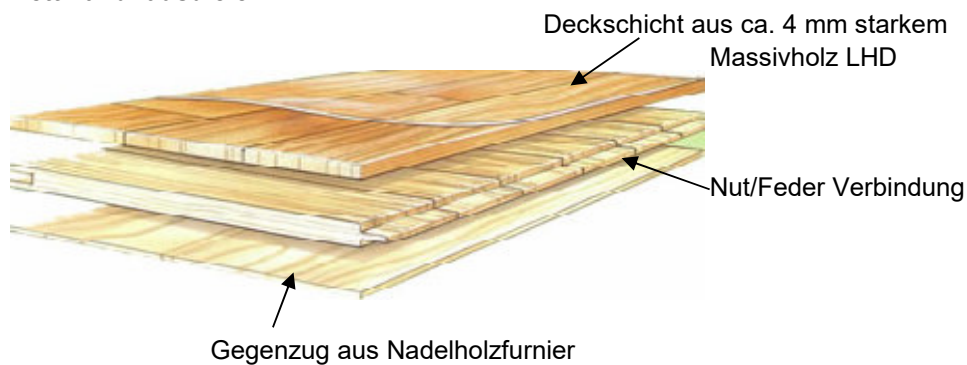

Edeldiele Eiche Landhausdiele

DATENBLATT

Abmessung: **15 x 160/190/250 x 1800 - 2400 mm**

Aufbau Parkett Landhausdiele:

Konstruktion:	ca. 4 mm Eichendecklamelle ca. 9 mm Mittellage aus Nadelholz ca. 2 mm Gegenzugfurnier
Holzfeuchte:	8 % (+/- 2%)
Kurzlänge:	(max. 10 % oder 1 gestoßene Diele / Paket)
Sortierung:	wie gewachsen / Naturell / selektiert
Verlegeart:	empfohlen nur vollflächige Verklebung
Kitt:	Cosmeti Wood - Ebony, darkbrown, Marrone
Leim:	Holzklebstoff 811/3504 L
Oberfläche ÖL:	oxidativ wohnfertig geölt
FSC Zertifikat:	HFA-COC-100161
DIBT:	Z-156.607-1592
Brandverhalten:	Cfl-S1
Formaldehydabgabe:	0,01 mg HCHO/m ³ air EN 14342:2013 (EN 717-1)