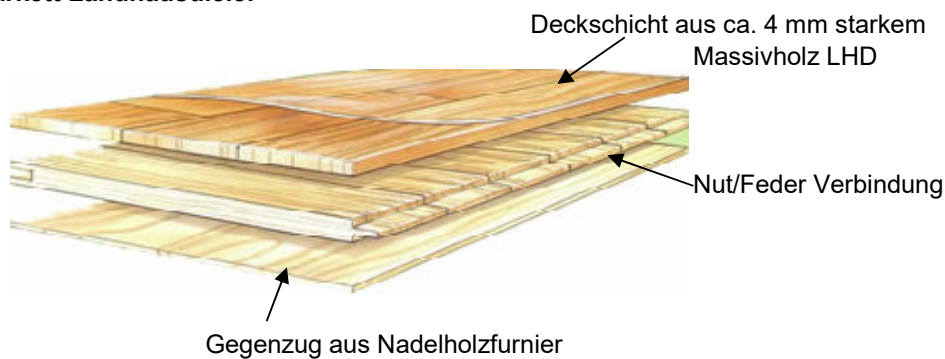

Edeldiele Eiche Landhausdiele

DATENBLATT

Abmessung: **15 x 190 x 1800 - 2400 mm**

Aufbau Parkett Landhausdiele:

Konstruktion:	ca. 4 mm Eichedecklamelle ca. 9 mm Mittellage aus Nadelholz ca. 2 mm Gegenzugfurnier
Holzfeuchte:	8 % (+/- 2%)
Kurzlänge:	(max. 10 % oder 1 gestoßene Diele / Paket)
Sortierung:	wie gewachsen / Naturell / selektiert
Verlegeart:	empfohlen nur vollflächige Verklebung
Kitt:	Holzrep. Austria
Leim:	Technobond 3008
Oberfläche ÖL:	Rubio Monocoat - oxidativ OIL Plus 2C wohnfertig geölt
Verpackung:	1 Palette = 40 oder 45 Pakete Längen nach Rohstoffverfügbarkeit 1 Paket 2400 mm 3,192 m2 (á 7 Stücke) 1 Paket 2200 mm 2,926 m2 1 Paket 2000 mm 2,660 m2 1 Paket 1800 mm 2,394 m2
FSC Zertifikat:	HFA-COC-100161
DIBT:	Z-156.607-1592
Brandverhalten:	Cfl-S1
Formaldehydabgabe:	E1.