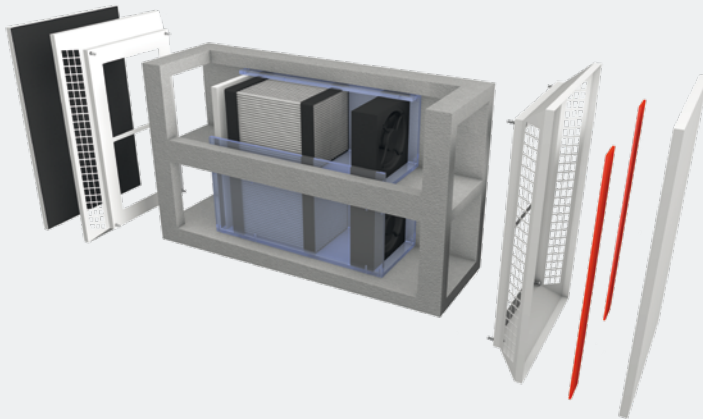

AIRUNIT GEMINI – Dezentrale Wohnraumlüftung

Produktdaten

AIRUNIT GEMINI
 Dezentrale Wohnraumlüftung
 Art.-Nr. 4 02 011

Anwendung

Das dezentrale Lüftungssystem vom Typ **AIRUNIT GEMINI** ist ein Gerät zur kontrollierten Lüftung von Wohnräumen, Küchen und Bädern (mit Fenster) mit einer maximalen Wärmerückgewinnung von 98 %. Die integrierte Sensorik ermöglicht eine bedarfsgeführte Umschaltung von Wärmerückgewinnung und Querlüftung, eine autarke Arbeitsweise nach Luftfeuchte und Temperatur und einen leistungsstarken Abluftbetrieb.

Durch die schalloptimierte Luftführung ist der Betrieb ab 5,7 dB (A) möglich.

Kein paarweiser Einsatz notwendig, mehrere Geräte ermöglichen die Lüftung kompletter Wohneinheiten / Gebäude.

Daten

Luftleistung	AUS 5 10 21 30 m³/h im WRG Betrieb 40 m³/h im Abluftbetrieb
Schalldruckpegel im Abstand von 1 Meter	15,2 26,5 41,0 47,2 dBa 41,0 dBa im Abluftbetrieb
Schalldruckpegel im Abstand von 3 Meter	5,7 16,9 31,4 37,6 dBa 31,4 dBa im Abluftbetrieb
Leistungsaufnahme	0,8 1,7 2,7 4,1 W 2,7 Watt im Abluftbetrieb
Regelung	AUS + 4 Leistungsstufen + Abluftbetrieb
Filter	Filter ISO Coarse 50% (G3), regenerierbar
Wärmerückgewinnung	bis zu 98%
DiBt Zulassung	Z-51.3-466

Funktion

Im Gerät integrierte Luftqualitätssensoren überwachen verschiedene Parameter wie Luftfeuchte und Temperatur. Dadurch ist eine automatische, bedarfsgeführte Umschaltung von Wärmerückgewinnungs- auf Querlüftungsbetrieb möglich.

Netzspannung	230 V / 50 Hz
Ventilator	12 V / EC-, Gleichstrom

Abmessungen

Lüftungsgerät	155 x 300 mm (B x H) Länge 500 mm bis auf 300 mm kürzbar
Designblende innen und außen	230 x 360 x 47 mm

Regelung

Folientastatur	Leistungsstufen, Winter- und Sommerbetrieb, Filterstandsanzeige, Aus / Pause
Leistungsteil	für 4 Geräte erweiterbar auf 8 Geräte 80 x 80 x 49 mm inklusive Abdeckrahmen, nicht mit anderen Schalterprogrammen kombinierbar