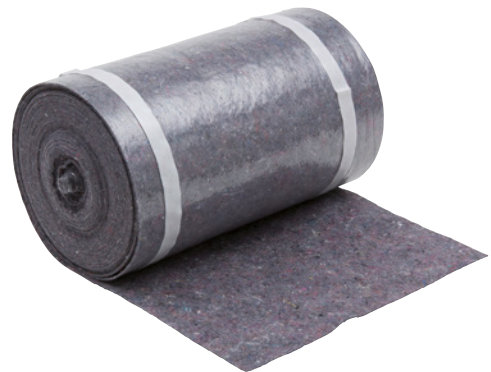

Universal-Abdeckvlies

Abdeckvlies mit aufkaschierter, rutschhemmender Polyethylenfolie und zwei Klebestreifen auf der Rückseite

Zeitersparnis, da oftmals kein Zuschneiden auf Breite nötig ist

Mit 33 cm für viele Anwendungen die passende Breite

Sicherer Halt des Vlieses für sicheres Arbeiten

Durch Klebestreifen auf der Rückseite

Rutschhemmend und saugstark

Werkstoff	Vlies/Polyethylenfolie
Farbe	Graubunt
Rollenbreite	0,33 m
Rollenlänge	25 m
Flächengewicht pro m ²	230 g
Produktgewicht (per Stück)	2140 g

Art.-Nr. 0818 050 165

VE: 2

Details/Anwendung

Zur Abdeckung von Treppen, Alu- und Kunststoffzargen, Heizkörpern, Waschbecken etc.

Sicherer Halt durch Klebestreifen auf der Rückseite

Anleitung

Vlies individuell zuschneiden, Klebestreifenabdeckung entfernen und auf Bauteil fixieren. Bei der Abdeckung von Treppen wird das Vlies längs zur Stufe angebracht.