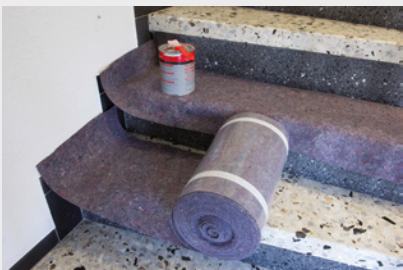

Universal-Abdeckvlies

Abdeckvlies mit aufkaschierter, rutschhemmender Polyethylenfolie und zwei Klebestreifen auf der Rückseite

Zeitersparnis, da oftmals kein Zuschneiden auf Breite nötig ist

Mit 33 cm für viele Anwendungen die passende Breite

Sicherer Halt des Vlieses für sicheres Arbeiten

Durch Klebestreifen auf der Rückseite

Rutschhemmend und saugstark

Werkstoff	Vlies/Polyethylenfolie
Farbe	Graubunt
Rollenbreite	0,33 m
Rollenlänge	25 m
Flächengewicht pro m ²	230 g
Produktgewicht (per Stück)	2140 g

Art.-Nr. 0818 050 165

VE: 2

Details/Anwendung

Zur Abdeckung von Treppen, Alu- und Kunststoffzargen, Heizkörpern, Waschbecken etc.

Sicherer Halt durch Klebestreifen auf der Rückseite

Anleitung

Vlies individuell zuschneiden, Klebestreifenabdeckung entfernen und auf Bauteil fixieren. Bei der Abdeckung von Treppen wird das Vlies längs zur Stufe angebracht.