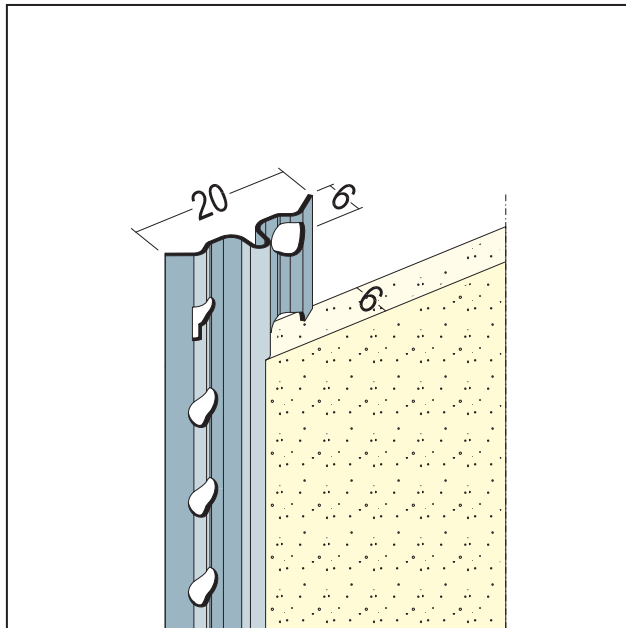

PRODUKTDATENBLATT

Putzlehre für den Innenputz
ab 6 mm, Alu
Art.-Nr. 9003

Stand: 12.10.2023 | 04:10

Bezeichnung	Putzlehre für den Innenputz ab 6 mm, Alu
Beschreibung	Die PROTEKTOR Putzlehre aus Aluminium mit weißer Grundbeschichtung für den Innenputz ab 6 mm. In gewerblichen Küchen und Feuchträumen, Schwimmbädern sowie bei Sanierputzen sind Edelstahlprofile einzubauen.
Produktbereich	Innenputz Feuchträume
Produktkategorie	Putzlehren Feuchträume bis W2-I
Mörtelarten	Silikatputz, Armierungsputz organisch, Dämmputz, Einlagenputz / Monocouche, Innenputz – Gips- und gipshaltige Mörtel, Innenputz - Gipsputz, Innenputz - Kalkputz, Kalkzementputz, Innenputz - Lehmputz
Putzdicke	6 mm
Werkstoff	Aluminium, mit weißer Grundbeschichtung
EN-Norm	EN 13658-1
Produktlänge	260 cm; 300 cm
Einsatzgebiete	Für Feuchträume mit Wassereinwirkungsklasse bis W2-I.
Brandverhalten	E
Produktfarbe	10, weiß
Verpackungseinheit	50 STB / 100 BUN
Merkblatt	* Merkblatt Planung und Anwendung von metallischen Putzprofilen; Herausgeber: Europäischer Fachverband Europrofiles, www.europrofiles.com , * Merkblatt Putz und Trockenbau in Feuchträumen; Herausgeber: Zentralverband des Deutschen Baugewerbes, www.zdb.de , * Merkblatt Winterbaustellen; Herausgeber: Bundesverband der Gipsindustrie e.V., www.gips.de

PRODUKTDATENBLATT

Putzlehre für den Innenputz
ab 6 mm, Alu
Art.-Nr. 9003

Alle Angaben ohne Gewähr. Technische Änderungen vorbehalten! Produktabbildungen können vom Lieferprodukt abweichen.
Ausschreibungstexte, Montagehinweise und Leistungserklärungen (soweit gesetzl. vorgeschrieben) finden Sie auf unserer Homepage. Bitte achten Sie der Umwelt zuliebe auf eine fachgerechte Entsorgung!