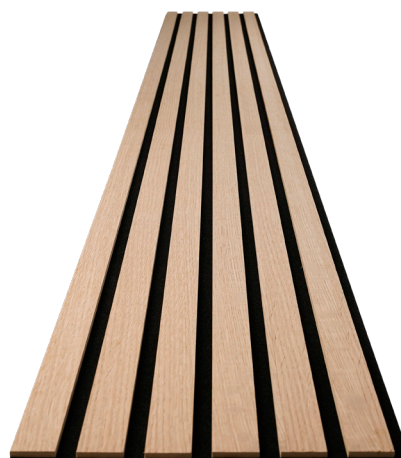

Sämtliche Abbildungen können farblich vom Originalprodukt abweichen.

EICHE HELLBRAUN

- FSC®-zertifiziert (N001581)
- Echtholzoberfläche
- 100 % recycelbar
- Einfach montiert
- **3 mm HDF-Träger**
- Geeignet für Decke und Wand
- Paneelgröße: 2500 x 300 mm
- 6,1 mm Aufbauhöhe
- Kartoninhalt 1 Paneel = 0,75 m²
- Hergestellt in Europa

Dekor-Nr.	Ref.-Nr.	Bezeichnung	EAN	Pack/PAL
AC01HS	30303681	Smart Plus, Eiche hellbraun, 2500 x 300 x 6,1 mm	7640165929452	80