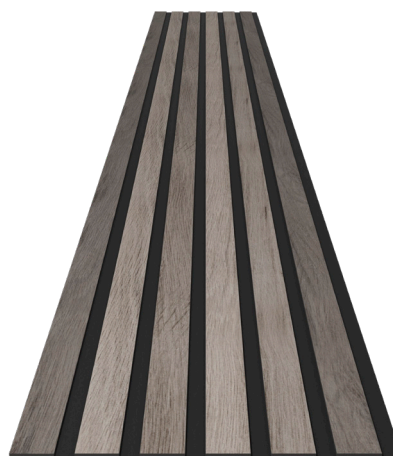

Sämtliche Abbildungen können farblich vom Originalprodukt abweichen.

## EICHE GRAU\*

- FSC®-zertifiziert (N001581)
- Echtholzoberfläche
- 100 % recycelbar
- Einfach montiert
- **3 mm HDF-Träger**
- Geeignet für Decke und Wand
- Paneelgröße: 2500 x 300 mm
- 6,1 mm Aufbauhöhe
- Kartoninhalt 1 Paneel = 0,75 m<sup>2</sup>
- Hergestellt in Europa

\* Grau entspricht dem Treibholz und hat dadurch die besondere Eigenschaft, das Licht immer anders zu reflektieren.

Dekor-Nr.	Ref.-Nr.	Bezeichnung	EAN	Pack/PAL
AC03HS	30303690	Smart Plus, Eiche grau, 2500 x 300 x 6,1 mm	7640165929469	80